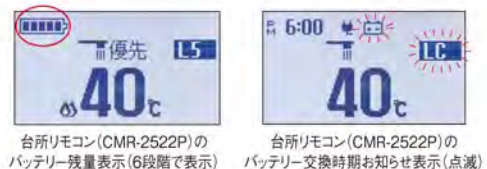

5 リモコンでバッテリー残量や交換時期、故障などをお知らせ
停電時にはバッテリー残量の表示、通常時は交換時期や故障等をお知らせします。

エコジョーズ(停電時自立型)

GFK-S2431WKX-1セット ~~¥497,800~~ (税抜)

〈屋外壁掛型〉
●外形寸法:高622×幅470×奥行230mm
■外装色 シャンパンゴールド
使用ガス種 LPG 12A 13A

24号

省エネ基準達成率 **114%** エネルギー消費効率 **91.9%**