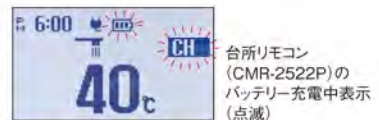

3 自動的に充電するので安心
停電時にバックアップ電源ユニットを使用してバッテリー残量が減っても、停電復帰後に自動で充電します。