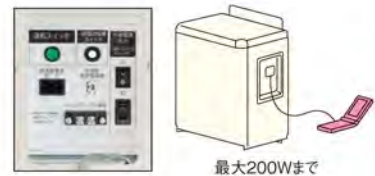

1 瞬時停電※に対応
給湯器使用中の停電でもバックアップ電源ユニットが即座に対応しますので、給湯器が途中で運転停止することがありません。 ※約5秒

2 大助かりのコンセント付
バックアップ電源ユニットには、停電時に携帯電話の充電などに使用できるコンセントを装備。
・充電に使用した場合は、給湯器の使用可能時間・給湯量は少なくなります。