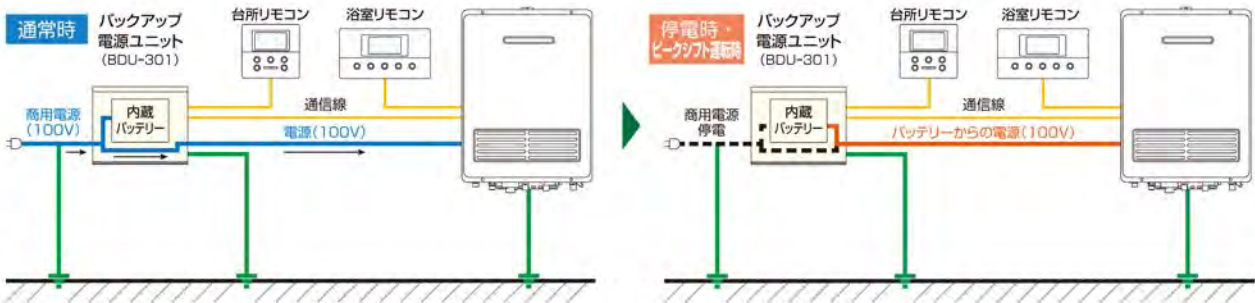

業界初※

※2014年3月17日発売
家庭用ガスふろ給湯器
において

停電中でも、1日1回(3日間)4人家族が 給湯・シャワーを使用できる給湯システム!!

給湯・シャワー使用条件(目安) ●洗面5L/分×2分/人×4人×3日間=24分・120L ●シャワー10L/分×5分/人×4人×3日間=60分・600L
※他の電気器具と併用した場合は使用可能時間・給湯量は少なくなります。

注意 給湯・シャワーの使用は、水道が供給されている必要があります。停電時は、より長時間の給湯使用ができるように、給湯器の機能は自動的に制限されます。

・給湯能力:通常時24号→停電時20号(GFK-S2431WKX-1、GFK-S2431WKA-1の場合、GFK-S2031WKA-1は20号で制限なし)
・通常時の機能「ふろ自動」「追いだき」「たし湯」「たし水」「配管洗浄」「凍結予防装置(※1)」は、停電時は作動しません。
(※1)凍結のおそれがある場合には、給湯器の水抜きが必要です。