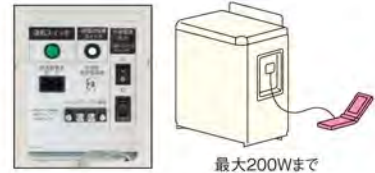

1 瞬時停電※に対応
給湯器使用中の停電でもバックアップ電源ユニットが即座に対応しますので、給湯器が途中で運転停止することがありません。 ※約5秒

2 大助かりのコンセント付
バックアップ電源ユニットには、停電時に携帯電話の充電などに使用できるコンセントを装備。
・充電に使用した場合は、給湯器の使用可能時間・給湯量は少なくなります。