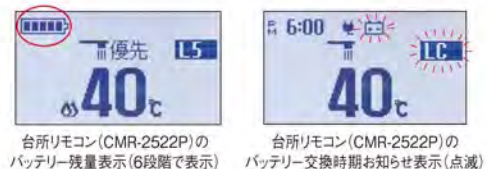

5 リモコンでバッテリー残量や交換時期、故障などをお知らせ
停電時にはバッテリー残量の表示、通常時は交換時期や故障等をお知らせします。

エコジョーズ(停電時自立型)

GFK-S2431WKX-1セット ~~¥497,800~~ (税抜)

〈屋外壁掛型〉
●外形寸法:高622×幅470×奥行230mm
■外装色 シャンパンゴールド
使用ガス種 **LPG** **12A** **13A**

24号

省エネ基準達成率 **114%** エネルギー消費効率 **91.9%**