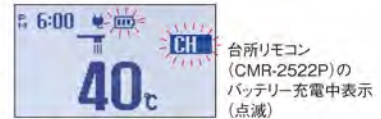

3 自動的に充電するので安心
停電時にバックアップ電源ユニットを使用してバッテリー残量が減っても、停電復帰後に自動で充電します。